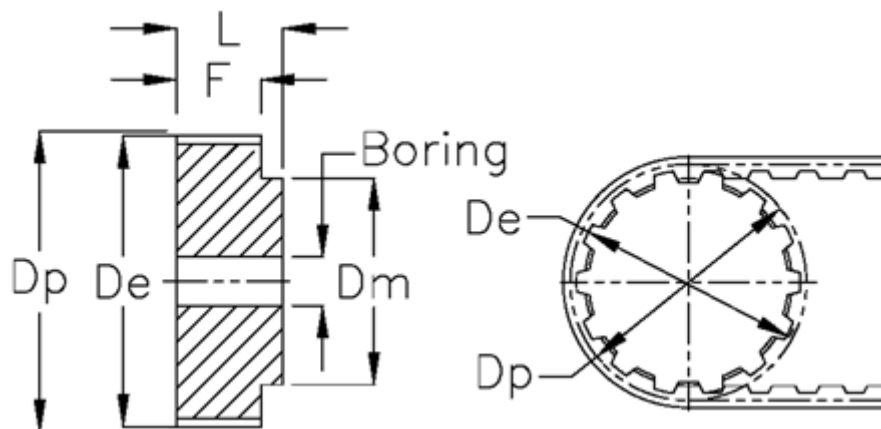

Varenummer: 60415121044  
Beskrivelse: Tandremskive 21 T5 44/0

## Mål

De = 69.2  
Dm = 45  
Dp = 70.2  
F = 15  
Forboring = 8  
L = 21  
Rembredde = - 10 mm  
Tandantal = 44

Type = T5  
V•gt = 0.2